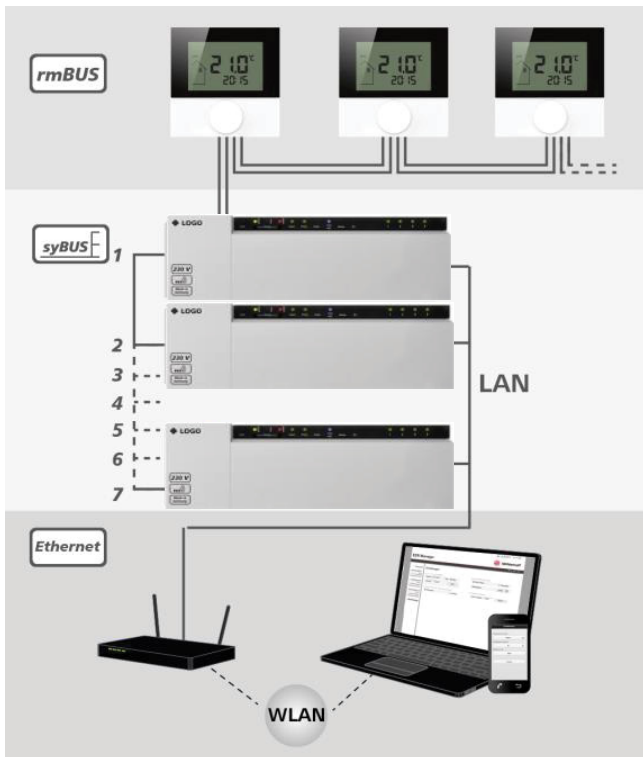

SST EXCELLENT BASIS BUS 24 V

Verwarmen/Koelen BUS 24V | D202060

Verwarmen/Koelen BUS 24V LAN (Ethernet) | D202061

KENMERKEN

- Hoogwaardig, modern design
- All-in-one - complete apparatuur voor verwarmings- en / of koelsystemen die al in de standaardversie staan
- Automatische configuratie dankzij plug & play, zelfs bij toekomstige systeem extensies
- Eenvoudige, intuïtieve installatie, werking en onderhoud
- Aansluiting voor maximaal 12 Premium Actuators (1 tot 2 per verwarmingszone)
- Effect van de schakeluitgangen configurebaar (NC: stroomloos of NO: stroomloos te selecteren)
- Beproefde kabel routing en belastingafgifte
- Schroefloze plug / kabel aansluitingstechnologie
- SmartStart functie voor nog meer energie-efficiënte werking
- Perfecte interactie van maximaal 7 basisstations via syBUS-technologie
- MicroSD-kaartsleuf voor individuele aanpassingen via microSD-kaart en online service
- Gemakkelijke bediening, programmering, initialisatie
- Geïntegreerde systeemklok
- Alleen Ethernet-versie: Smart Home klaar en dus eenvoudig te integreren via XML in superieure thuisautomatiseringssystemen
- Alleen Ethernet variant: eenvoudige integratie in het thuisnetwerk
- Alleen Ethernet-versie: web-based applicatiesoftware voor comfortabele besturing via pc, smartphone en via internet

VERSIES

Artikel nr.	Bedrijfsspanning	Zones	Afgeleverd	Trafo	Web server
D202060	24 V	8	NC	√	-
D202061	24 V	8	NC	√	√

Levering

- Basisstation in enkel pakket inclusief transformator
- Snelle installatiegids voor het gehele systeem in 12 talen

EXTRA SYSTEEMFUNCTIES VAN DE ETHERNET-VERSIE

**Integratie in het thuisnetwerk**

- Snelle en eenvoudige implementatie - naar het thuisnetwerk
- Systeeminterface voor hogere besturingssystemen

Besturing via PC / Smartphone