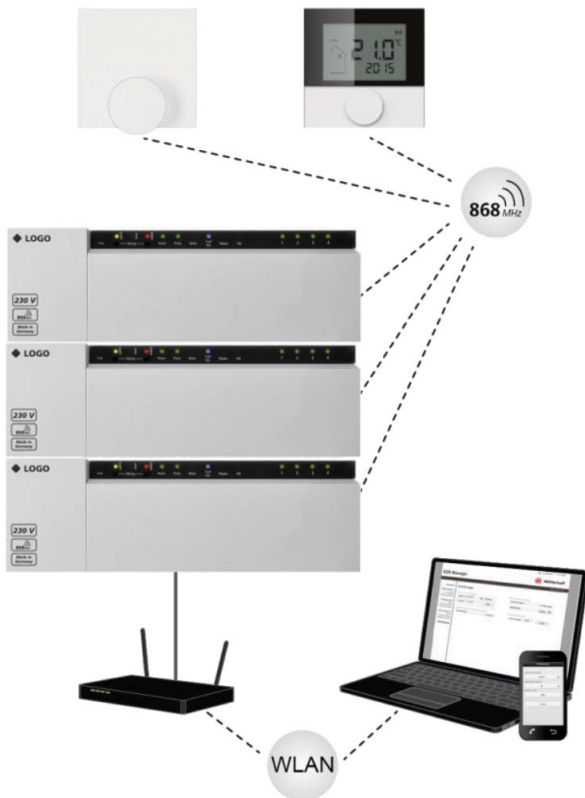

EXTRA SYSTEEMFUNCTIES VAN DE ETHERNET-VERSIE

Integratie in het thuisnetwerk

- Snelle en eenvoudige implementatie - naar het thuisnetwerk
- Systeeminterface voor hogere besturingssystemen

Besturing via PC / Smartphone

- Handige parameterisering en configuratie van het systeem via notebook, smartphone of tablet
- Maximale comfort in elke kamer

Remote toegang tot het gehele systeem

- Comfortabele toegang op afstand naar alle functies en parameters van het systeem
- Rendezvous server voor een veilige, directe verbinding via internet

Maximale comfort via webapplicatie

- Intuïtieve webinterface voor een optimaal overzicht
- Volledige controle over alle functies

Smart Home klaar

- Integratie via XML-interface in hoger niveau gebouwbeheer en thuisautomatiseringssystemen
- Gemakkelijke communicatie via een bestaand IP-netwerk