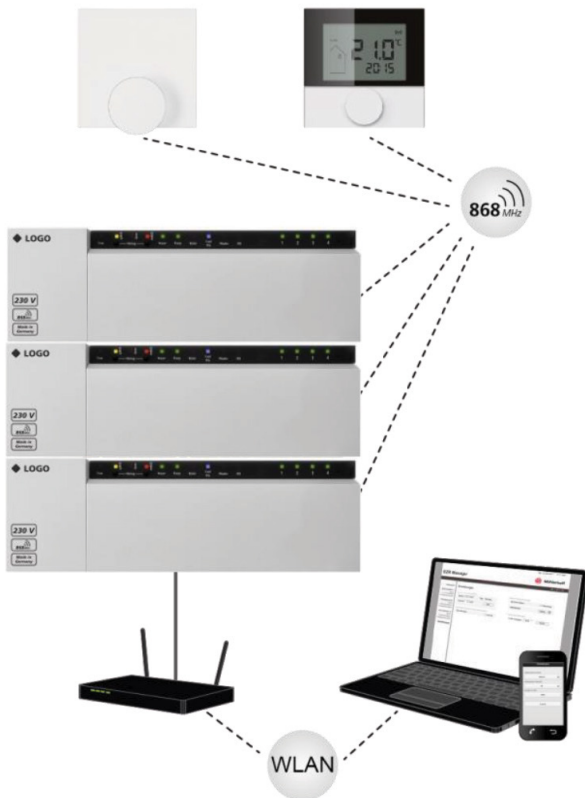

ZUSÄTZLICHE SYSTEMFUNKTIONEN DER ETHERNET-AUSFÜHRUNG

Integration ins Heimnetzwerk

- Schnelle und einfache Implementierung ins Heim-Netzwerk
- Systemschnittstelle für übergeordnete Steuerungssysteme

Steuerung per PC/Smartphone

- Komfortable Parametrierung und Konfiguration des Systems per Notebook, Smartphone oder Tablet
- Maximales Komfortempfinden in jedem Raum

Fernzugriff auf die gesamte Anlage

- Komfortabler Remote-Zugriff auf alle Funktionen und Parameter der Anlage
- Rendezvous-Server zur Herstellung einer sicheren, direkten Verbindung über das Internet

Maximaler Komfort durch Web-Applikation

- Intuitive Web-Oberfläche für optimalen Überblick
- Vollständige Kontrolle über alle Funktionen

Smart Home ready

- Einbindung mittels XML-Schnittstelle in übergeordnete Gebäudeleittechnik- und Hausautomationssysteme
- Einfache Kommunikation über ein vorhandenes IP-basiertes Netzwerk